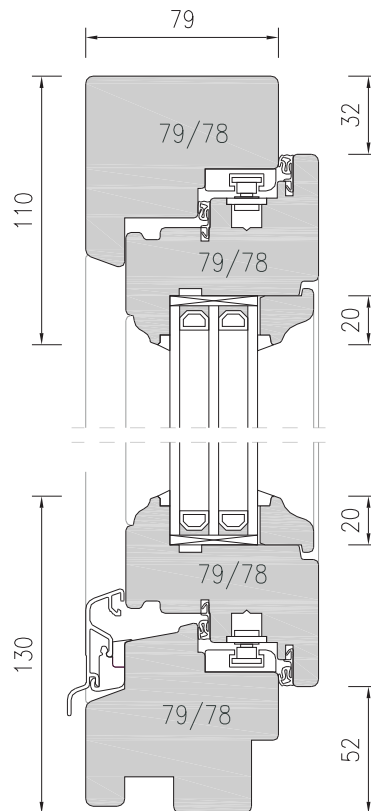

Freimaße:

HOLZFENSTER  
**WIN68**

**CLASSIC**

**CONTUR**

Die Ausführungen  
Classic und Contur  
haben die gleichen  
Grundmaße.

Die aufgeführten Maße gelten nur bei Standard-Holzbreiten!

Freimaße:

HOLZFENSTER  
**WIN80**

**CLASSIC**

**CONTUR**

Die Ausführungen  
Classic und Contur  
haben die gleichen  
Grundmaße.

Die aufgeführten Maße gelten nur bei Standard-Holzbreiten!

Freimaße: **PASSIV-HAUS  
HOLZFENSTER  
ENERGYplus**

Die aufgeführten Maße gelten nur bei Standard-Holzbreiten!

Freimaße:

ALUMINIUM  
HOLZFENSTER  
**WIN68**

**TREND**

**DESIGN**

**INTEGRAL**

Die Ausführungen Trend und Design haben die gleichen Grundmaße.

Die aufgeführten Maße gelten nur bei Standard-Holzbreiten!

Freimaße:

ALUMINIUM  
HOLZFENSTER  
**WIN80**

**TREND**

**DESIGN**

**INTEGRAL**

Die Ausführungen Trend und Design haben die gleichen Grundmaße.

Die aufgeführten Maße gelten nur bei Standard-Holzbreiten!

Freimaße: **PASSIV-HAUS  
ALUMINIUM  
HOLZFENSTER  
ENERGYplus**