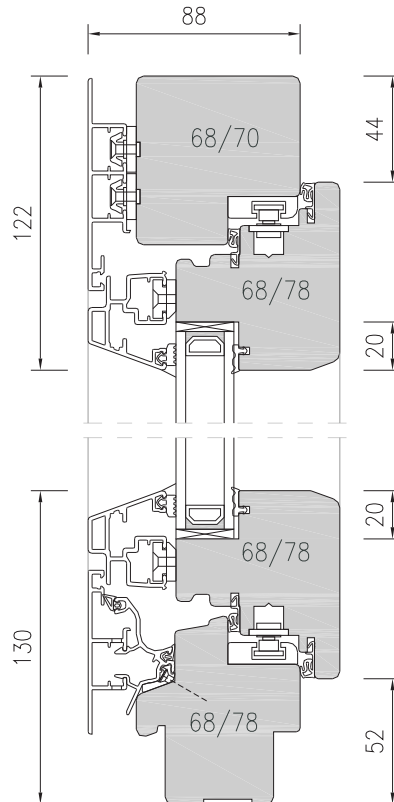

Freimaße:

HOLZFENSTER  
**WIN68**

**CLASSIC**

**CONTUR**

Die Ausführungen  
Classic und Contur  
haben die gleichen  
Grundmaße.

Die aufgeführten Maße gelten nur bei Standard-Holzbreiten!

Freimaße:

HOLZFENSTER  
**WIN80**

Die aufgeführten Maße gelten nur bei Standard-Holzbreiten!

Freimaße:

ALUMINIUM  
HOLZFENSTER  
**WIN68**

**TREND**

**DESIGN**

**INTEGRAL**

Die Ausführungen Trend und Design haben die gleichen Grundmaße.

Die aufgeführten Maße gelten nur bei Standard-Holzbreiten!

Freimaße:

ALUMINIUM  
HOLZFENSTER  
**WIN80**

**TREND**

**DESIGN**

**INTEGRAL**

Die Ausführungen Trend und Design haben die gleichen Grundmaße.

Die aufgeführten Maße gelten nur bei Standard-Holzbreiten!

Freimaße: **PASSIV-HAUS  
ALUMINIUM  
HOLZFENSTER  
ENERGYplus**

Die aufgeführten Maße gelten nur bei Standard-Holzbreiten!