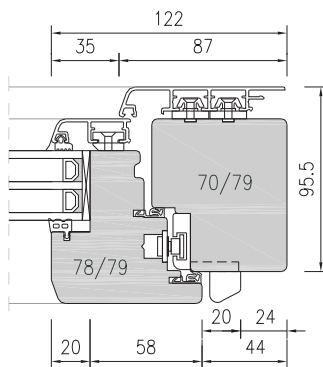

Die aufgeführten Maße gelten nur bei Standard-Holzbreiten!

Freimaße:

ALUMINIUM  
HOLZFENSTER  
**WIN68**

**TREND**

**DESIGN**

**INTEGRAL**

Die Ausführungen Trend und Design haben die gleichen Grundmaße.

Die aufgeführten Maße gelten nur bei Standard-Holzbreiten!

Freimaße:

ALUMINIUM  
HOLZFENSTER  
**WIN80**

**TREND**

**DESIGN**

**INTEGRAL**

Die Ausführungen Trend und Design haben die gleichen Grundmaße.

Die aufgeführten Maße gelten nur bei Standard-Holzbreiten!

Freimaße: **PASSIV-HAUS  
ALUMINIUM  
HOLZFENSTER  
ENERGYplus**

Die aufgeführten Maße gelten nur bei Standard-Holzbreiten!