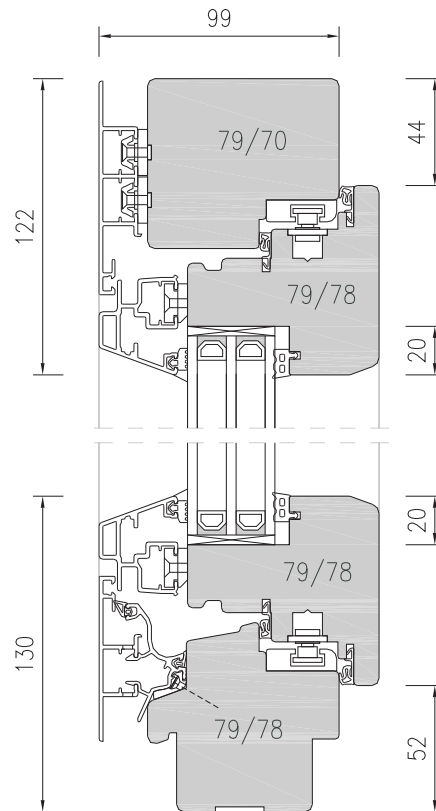

Freimaße:

HOLZFENSTER  
**WIN68**

**CLASSIC**

**CONTUR**

Die Ausführungen  
Classic und Contur  
haben die gleichen  
Grundmaße.

Die aufgeführten Maße gelten nur bei Standard-Holzbreiten!

Freimaße:

HOLZFENSTER  
**WIN80**

Die aufgeführten Maße gelten nur bei Standard-Holzbreiten!

Freimaße:

ALUMINIUM  
HOLZFENSTER  
**WIN68**

**TREND**

**DESIGN**

**INTEGRAL**

Die Ausführungen Trend und Design haben die gleichen Grundmaße.

Die aufgeführten Maße gelten nur bei Standard-Holzbreiten!

Freimaße:

ALUMINIUM  
HOLZFENSTER  
**WIN80**

**TREND**

**DESIGN**

**INTEGRAL**

Die Ausführungen Trend und Design haben die gleichen Grundmaße.

Die aufgeführten Maße gelten nur bei Standard-Holzbreiten!

Freimaße: **PASSIV-HAUS  
ALUMINIUM  
HOLZFENSTER  
ENERGYplus**

Die aufgeführten Maße gelten nur bei Standard-Holzbreiten!