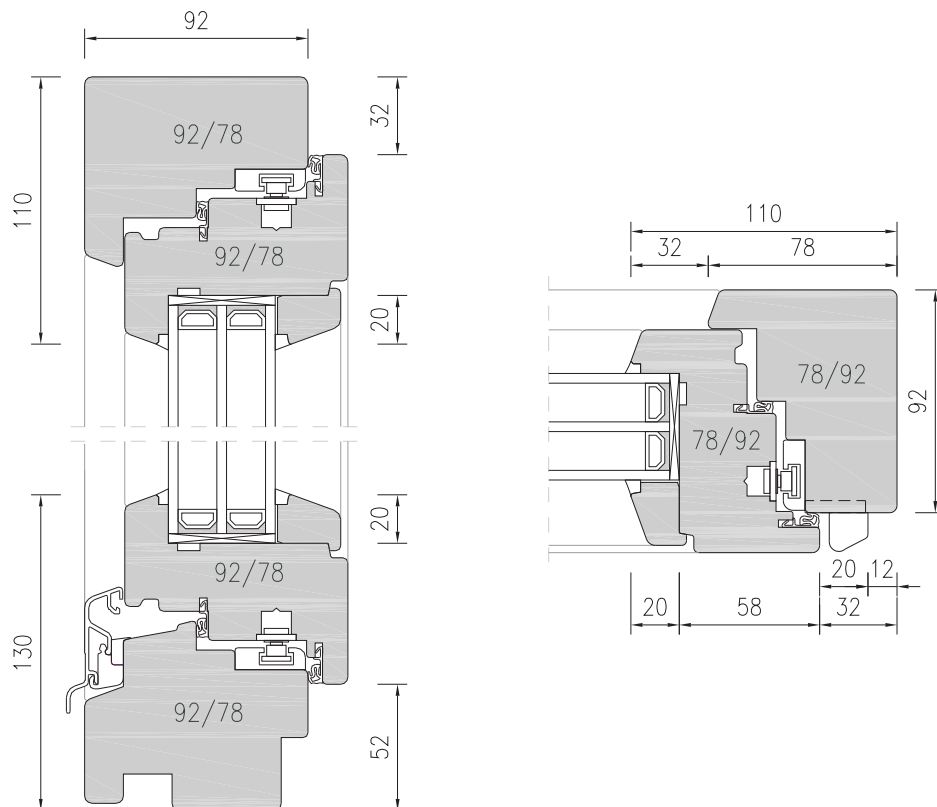

Freimaße:

HOLZFENSTER  
**WIN68**

**CLASSIC**

**CONTUR**

Die Ausführungen  
Classic und Contur  
haben die gleichen  
Grundmaße.

Die aufgeführten Maße gelten nur bei Standard-Holzbreiten!

Freimaße:

HOLZFENSTER  
**WIN80**

Die aufgeführten Maße gelten nur bei Standard-Holzbreiten!

Freimaße:

ALUMINIUM  
HOLZFENSTER  
**WIN68**

**TREND**

**DESIGN**

**INTEGRAL**

Die Ausführungen Trend und Design haben die gleichen Grundmaße.

Die aufgeführten Maße gelten nur bei Standard-Holzbreiten!

Freimaße:

ALUMINIUM  
HOLZFENSTER  
**WIN80**

**TREND**

**DESIGN**

**INTEGRAL**

Die Ausführungen Trend und Design haben die gleichen Grundmaße.

Die aufgeführten Maße gelten nur bei Standard-Holzbreiten!

Freimaße: **PASSIV-HAUS  
ALUMINIUM  
HOLZFENSTER  
ENERGYplus**

Die aufgeführten Maße gelten nur bei Standard-Holzbreiten!