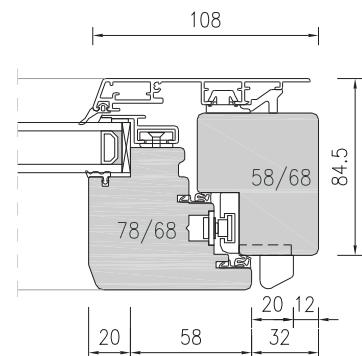

Die aufgeführten Maße gelten nur bei Standard-Holzbreiten!

Freimaße:

ALUMINIUM  
HOLZFENSTER  
**WIN68**

**TREND**

**DESIGN**

**INTEGRAL**

Die Ausführungen Trend und Design haben die gleichen Grundmaße.

Die aufgeführten Maße gelten nur bei Standard-Holzbreiten!

Freimaße:

ALUMINIUM  
HOLZFENSTER  
**WIN80**

**TREND**

**DESIGN**

**INTEGRAL**

Die Ausführungen Trend und Design haben die gleichen Grundmaße.

Die aufgeführten Maße gelten nur bei Standard-Holzbreiten!

Freimaße: **PASSIV-HAUS  
ALUMINIUM  
HOLZFENSTER  
ENERGYplus**

Die aufgeführten Maße gelten nur bei Standard-Holzbreiten!