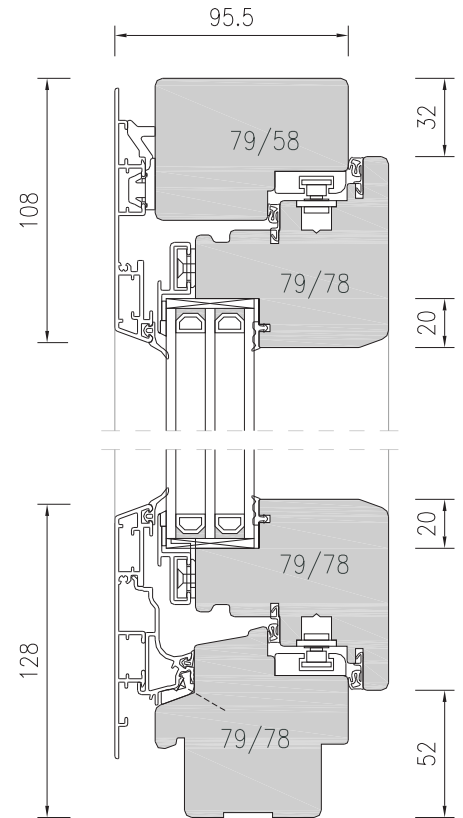

Die aufgeführten Maße gelten nur bei Standard-Holzbreiten!

Freimaße:

ALUMINIUM  
HOLZFENSTER  
**WIN68**

**TREND**

**DESIGN**

**INTEGRAL**

Die Ausführungen Trend und Design haben die gleichen Grundmaße.

Die aufgeführten Maße gelten nur bei Standard-Holzbreiten!

Freimaße:

ALUMINIUM  
HOLZFENSTER  
**WIN80**

**TREND**

**DESIGN**

**INTEGRAL**

Die Ausführungen Trend und Design haben die gleichen Grundmaße.

Die aufgeführten Maße gelten nur bei Standard-Holzbreiten!

Freimaße: **PASSIV-HAUS  
ALUMINIUM  
HOLZFENSTER  
ENERGYplus**

Die aufgeführten Maße gelten nur bei Standard-Holzbreiten!