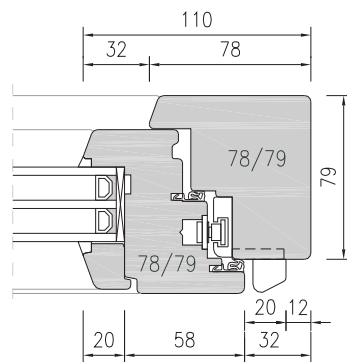

Freimaße:

HOLZFENSTER  
**WIN68**

**CLASSIC**

**CONTUR**

Die Ausführungen  
Classic und Contur  
haben die gleichen  
Grundmaße.

Die aufgeführten Maße gelten nur bei Standard-Holzbreiten!

Freimaße:

HOLZFENSTER  
**WIN80**

**CLASSIC**

**CONTUR**

Die Ausführungen  
Classic und Contur  
haben die gleichen  
Grundmaße.

Die aufgeführten Maße gelten nur bei Standard-Holzbreiten!

Freimaße: **PASSIV-HAUS  
HOLZFENSTER  
ENERGYplus**

Die aufgeführten Maße gelten nur bei Standard-Holzbreiten!

Freimaße:

ALUMINIUM  
HOLZFENSTER  
**WIN68**

**TREND**

**DESIGN**

**INTEGRAL**

Die Ausführungen Trend und Design haben die gleichen Grundmaße.

Die aufgeführten Maße gelten nur bei Standard-Holzbreiten!

Die aufgeführten Maße gelten nur bei Standard-Holzbreiten!