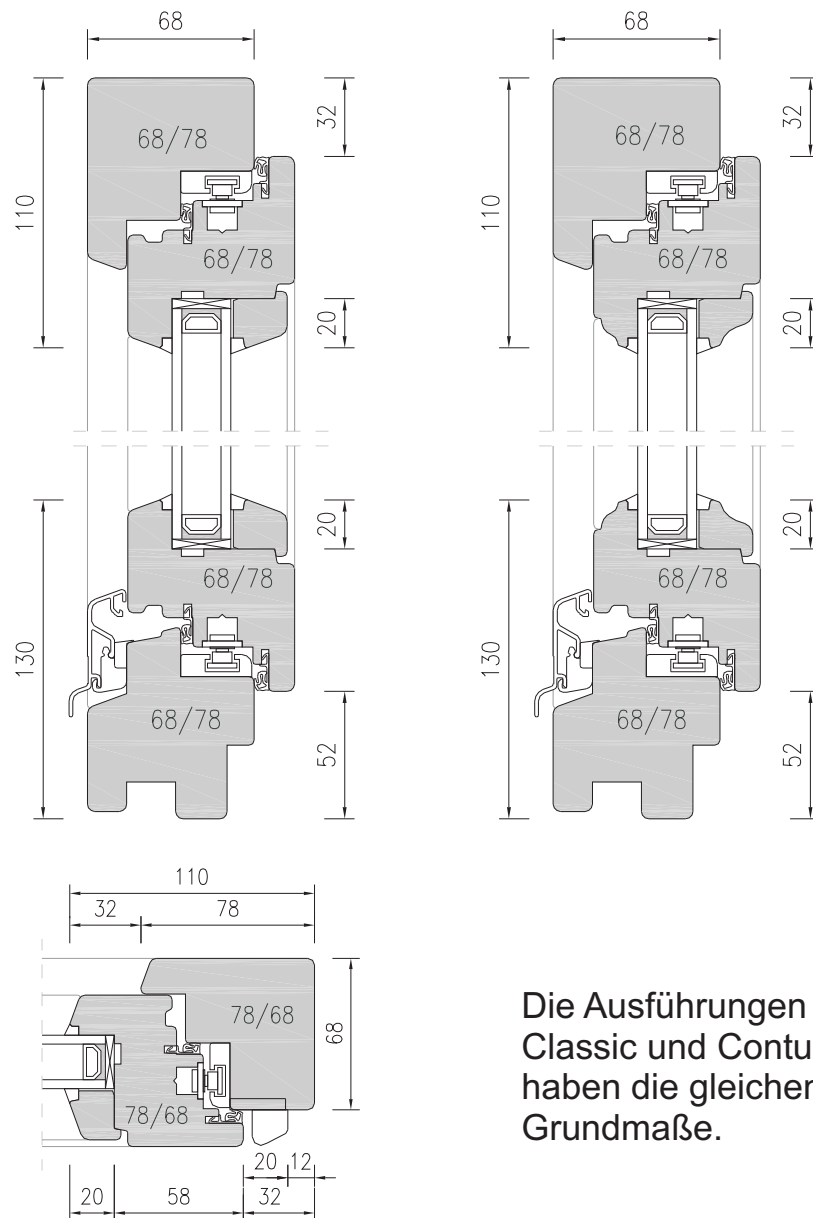

Freimaße:

HOLZFENSTER  
**WIN68**

**CLASSIC**

**CONTUR**

Die Ausführungen  
Classic und Contur  
haben die gleichen  
Grundmaße.

Die aufgeführten Maße gelten nur bei Standard-Holzbreiten!

Freimaße:

HOLZFENSTER  
**WIN80**

Die aufgeführten Maße gelten nur bei Standard-Holzbreiten!

Freimaße:

ALUMINIUM  
HOLZFENSTER  
**WIN68**

**TREND**

**DESIGN**

**INTEGRAL**

Die Ausführungen Trend und Design haben die gleichen Grundmaße.

Die aufgeführten Maße gelten nur bei Standard-Holzbreiten!

Freimaße:

ALUMINIUM  
HOLZFENSTER  
**WIN80**

**TREND**

**DESIGN**

**INTEGRAL**

Die Ausführungen Trend und Design haben die gleichen Grundmaße.

Die aufgeführten Maße gelten nur bei Standard-Holzbreiten!

Freimaße: **PASSIV-HAUS  
ALUMINIUM  
HOLZFENSTER  
ENERGYplus**

Die aufgeführten Maße gelten nur bei Standard-Holzbreiten!