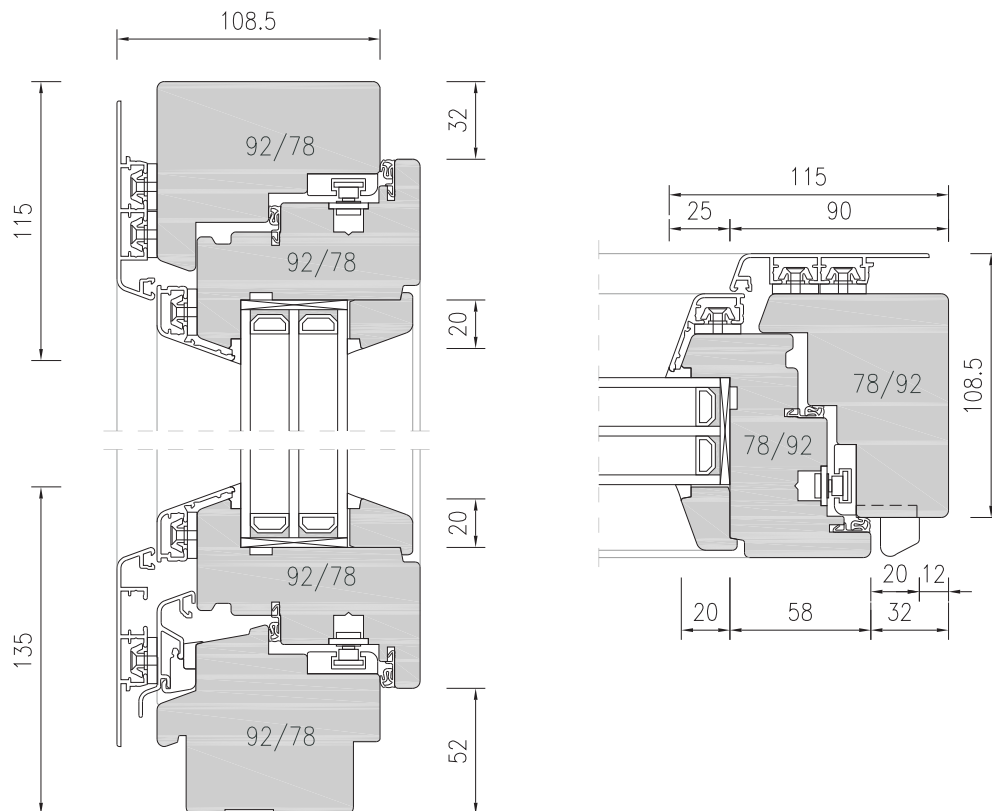

Die aufgeführten Maße gelten nur bei Standard-Holzbreiten!

Freimaße:

ALUMINIUM  
HOLZFENSTER  
**WIN68**

**TREND**

**DESIGN**

**INTEGRAL**

Die Ausführungen Trend und Design haben die gleichen Grundmaße.

Die aufgeführten Maße gelten nur bei Standard-Holzbreiten!

Freimaße:

ALUMINIUM  
HOLZFENSTER  
**WIN80**

**TREND**

**DESIGN**

**INTEGRAL**

Die Ausführungen Trend und Design haben die gleichen Grundmaße.

Die aufgeführten Maße gelten nur bei Standard-Holzbreiten!

Freimaße: **PASSIV-HAUS  
ALUMINIUM  
HOLZFENSTER  
ENERGYplus**

Die aufgeführten Maße gelten nur bei Standard-Holzbreiten!