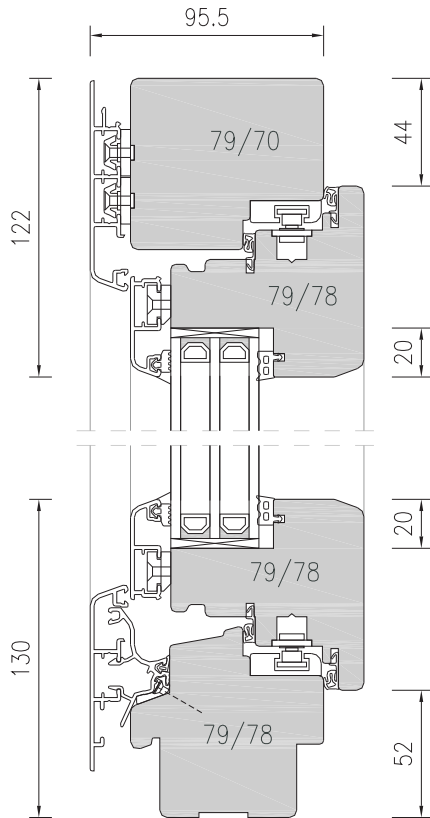

Die aufgeführten Maße gelten nur bei Standard-Holzbreiten!

Freimaße:

ALUMINIUM  
HOLZFENSTER  
**WIN68**

**TREND**

**DESIGN**

**INTEGRAL**

Die Ausführungen Trend und Design haben die gleichen Grundmaße.

Die aufgeführten Maße gelten nur bei Standard-Holzbreiten!

Freimaße:

ALUMINIUM  
HOLZFENSTER  
**WIN80**

**TREND**

**DESIGN**

**INTEGRAL**

Die Ausführungen Trend und Design haben die gleichen Grundmaße.

Die aufgeführten Maße gelten nur bei Standard-Holzbreiten!

Freimaße: **PASSIV-HAUS  
ALUMINIUM  
HOLZFENSTER  
ENERGYplus**

Die aufgeführten Maße gelten nur bei Standard-Holzbreiten!