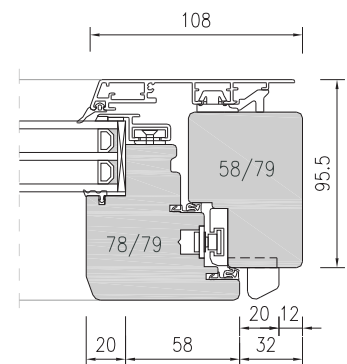

Die aufgeführten Maße gelten nur bei Standard-Holzbreiten!

Freimaße:

ALUMINIUM  
HOLZFENSTER  
**WIN68**

**TREND**

**DESIGN**

**INTEGRAL**

Die Ausführungen Trend und Design haben die gleichen Grundmaße.

Die aufgeführten Maße gelten nur bei Standard-Holzbreiten!

Freimaße:

ALUMINIUM  
HOLZFENSTER  
**WIN80**

**TREND**

**DESIGN**

**INTEGRAL**

Die Ausführungen Trend und Design haben die gleichen Grundmaße.

Die aufgeführten Maße gelten nur bei Standard-Holzbreiten!

Freimaße: **PASSIV-HAUS  
ALUMINIUM  
HOLZFENSTER  
ENERGYplus**

Die aufgeführten Maße gelten nur bei Standard-Holzbreiten!