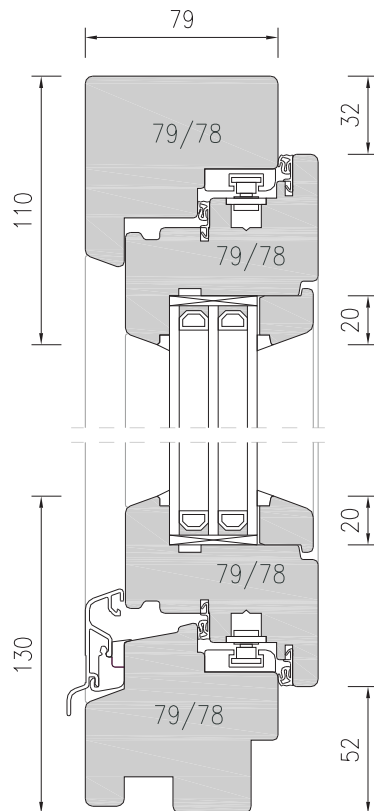

Freimaße:

HOLZFENSTER
WIN80

CLASSIC