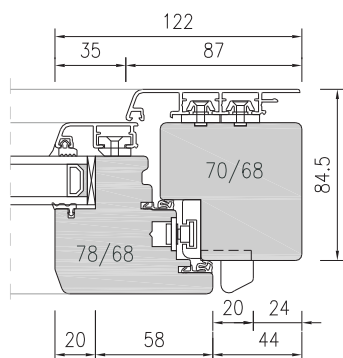

Die aufgeführten Maße gelten nur bei Standard-Holzbreiten!

Freimaße:

ALUMINIUM  
HOLZFENSTER  
**WIN68**

**TREND**

**DESIGN**

**INTEGRAL**

Die Ausführungen Trend und Design haben die gleichen Grundmaße.

Die aufgeführten Maße gelten nur bei Standard-Holzbreiten!

Freimaße:

ALUMINIUM  
HOLZFENSTER  
**WIN80**

**TREND**

**DESIGN**

**INTEGRAL**

Die Ausführungen Trend und Design haben die gleichen Grundmaße.

Die aufgeführten Maße gelten nur bei Standard-Holzbreiten!

Freimaße: **PASSIV-HAUS  
ALUMINIUM  
HOLZFENSTER  
ENERGYplus**

Die aufgeführten Maße gelten nur bei Standard-Holzbreiten!