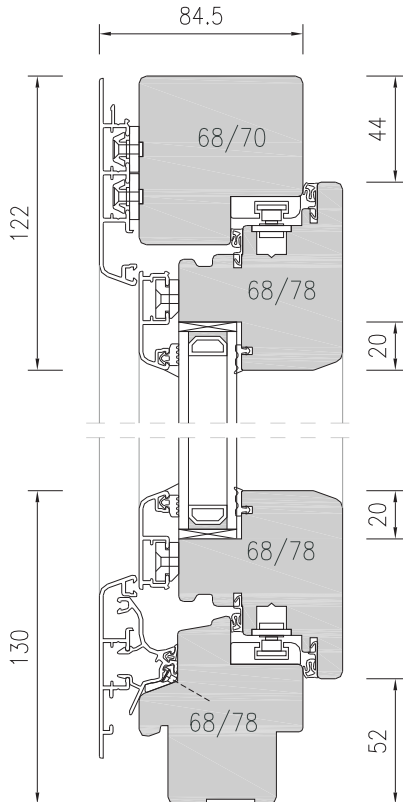

Freimaße:

HOLZFENSTER  
**WIN68**

**CLASSIC**

**CONTUR**

Die Ausführungen  
Classic und Contur  
haben die gleichen  
Grundmaße.

Die aufgeführten Maße gelten nur bei Standard-Holzbreiten!

Freimaße:

HOLZFENSTER  
**WIN80**

Die aufgeführten Maße gelten nur bei Standard-Holzbreiten!

Freimaße:

ALUMINIUM  
HOLZFENSTER  
**WIN68**

**TREND**

**DESIGN**

**INTEGRAL**

Die Ausführungen Trend und Design haben die gleichen Grundmaße.

Die aufgeführten Maße gelten nur bei Standard-Holzbreiten!

Freimaße:

ALUMINIUM  
HOLZFENSTER  
**WIN80**

**TREND**

**DESIGN**

**INTEGRAL**

Die Ausführungen Trend und Design haben die gleichen Grundmaße.

Die aufgeführten Maße gelten nur bei Standard-Holzbreiten!

Freimaße: **PASSIV-HAUS  
ALUMINIUM  
HOLZFENSTER  
ENERGYplus**

Die aufgeführten Maße gelten nur bei Standard-Holzbreiten!