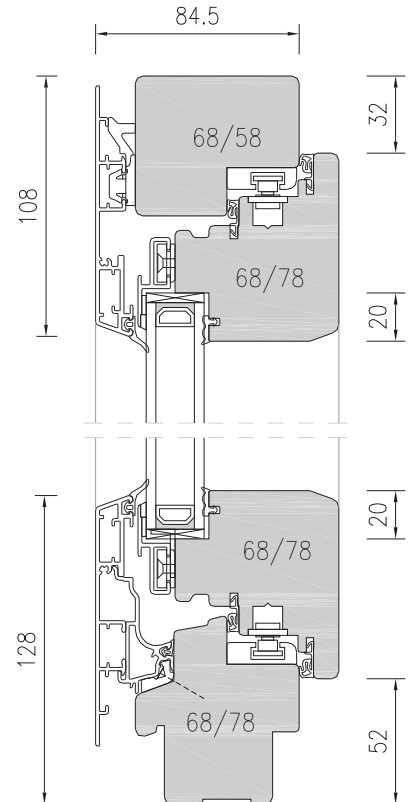

Freimaße:

HOLZFENSTER  
**WIN68**

**CLASSIC**

**CONTUR**

Die Ausführungen  
Classic und Contur  
haben die gleichen  
Grundmaße.

Die aufgeführten Maße gelten nur bei Standard-Holzbreiten!

Freimaße:

HOLZFENSTER  
**WIN80**

Die aufgeführten Maße gelten nur bei Standard-Holzbreiten!

Freimaße:

ALUMINIUM  
HOLZFENSTER  
**WIN68**

**TREND**

**DESIGN**

**INTEGRAL**

Die Ausführungen Trend und Design haben die gleichen Grundmaße.

Die aufgeführten Maße gelten nur bei Standard-Holzbreiten!

Freimaße:

ALUMINIUM  
HOLZFENSTER  
**WIN80**

**TREND**

**DESIGN**

**INTEGRAL**

Die Ausführungen Trend und Design haben die gleichen Grundmaße.

Die aufgeführten Maße gelten nur bei Standard-Holzbreiten!

Freimaße: **PASSIV-HAUS  
ALUMINIUM  
HOLZFENSTER  
ENERGYplus**

Die aufgeführten Maße gelten nur bei Standard-Holzbreiten!